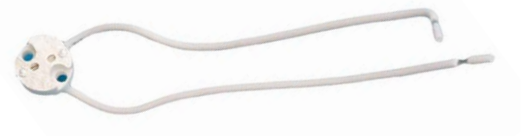

LATÓN

E14

Portalámparas especial dicroicas

GX5.3. GU5.3. MR16. 10A. 12V. Temperatura T300.

Referencia	Casquillo	Color	Embalaje	Cod. EAN
2200295	MR16	○ Blanco	50/2000	

BLANCO

MR16

Portalámparas especial GU10