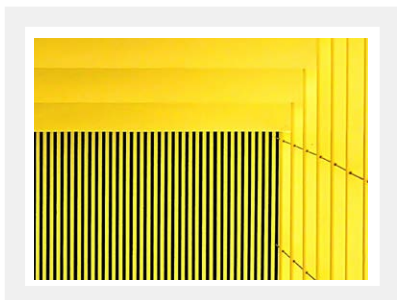

Portalámparas blanco tipo vela

78mm: 0.6A. 118mm: 2A. R7s. 250V.

Referencia	Casquillo	Altura	Embalaje	Cod. EAN
2203325	E14	65mm	50/500	8 433373 033252
2203326	E14	85mm	50/500	8 433373 033269

65mm | **85mm**