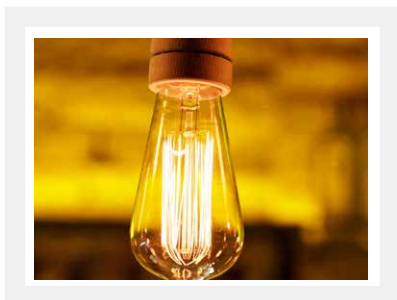

Adaptador E27 a GU10

230V.

Referencia	Casquillo	Embalaje	Cod. EAN
2201333	De E27 a GU10	12/360	8 433373 013339

Adaptador E14 a GU10

230V.

Referencia	Casquillo	Embalaje	Cod. EAN
2201334	De E14 a GU10	12/360	8 433373 013346