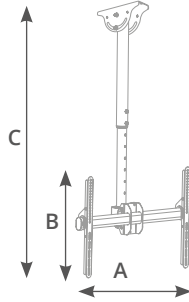

UNIVERSAL

COMPATIBLE CON TODAS LAS MARCAS

Suitable for all brands / Compatible avec toutes les marques / Compatível com todas maras / Compatible tutti marche / Geeignet alle marken

SopORTE techo para TV // TV ceiling mount // Support plafond pour TV // Suporte de teto para TV // Supporto a soffitto per TV // Deckenhalterung für TV

Tipo // Kind // Type // Digite // Tipo // Geben Sie ein **De Techo**

Soporta hasta // Supports up to // Poids jusqu'à // Peso até // Peso fino a // Gewicht bis **50Kg 110lbs**

Inclinación // Inclination // Inclinaison // Inclinação // Inclinazione // Neigung **+0° -25°**

Rotación // Rotation // Rotation // Rotação // Rotazione // Drehung **+180°-180°**

Material // Housing // Matériel // Material // Materiale // Stof **Acero**

Altura regulable // Adjustable height // Hauteur réglable // Altura ajustável // Altezza regolabile // Verstellbare Höhe **Sí**

Anclaje universal VESA // VESA universal mount // Anclage universal VESA // Ancoragem universal VESA // Postale universale VESA // Verankerung universal VESA **200x200 / 300x300 400x200 / 400x400**

Dimensión // Dimension // Dimension // Dimensão // Dimensione // Dimension **A: 480mm B: 435mm C: 778-1128mm**

Color // Color // Couleur // Cor // Colore // Farbe **Negro**

Accesorios // Accessories // Accessoires // Acessórios // Accessori // Zubehör **Incluidos**

Montaje en plano-techo inclinado // Flat-roof tilt mount // Suporte de inclinação para telhado plano // Supporto inclinato per tetto piano // Flachdach-Neigungshalterung **Sí**

Embalaje // Packing // Emballage // Embalagem // Imballaggio // Verpackung **1**