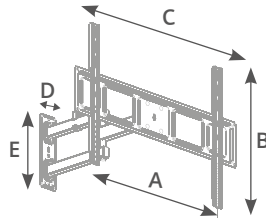

SOPORTE TV CON BRAZO 37"-70"

HOLMIOS®

UNIVERSAL

COMPATIBLE CON TODAS LAS MARCAS

Suitable for all brands / Compatible avec toutes les marques / Compatível com todas maras / Compatible tutti marche / Geeignet alle marken

TV wall mount // Support téléviseur // Soporte de televisão // Supporti televisione // Unterstützung fernsehen

Tipo // Kind // Type // Digite // Tipo // Geben Sie ein

Inclinación rotación y giro

Para pantallas // For screens // Pour les écrans // Para telas // Per schermi // Für Bildschirme

37"-70"

Soporta hasta // Supports up to // Poids jusqu'à // Peso até // Peso fino a // Gewicht bis

35Kg / 77lbs

Inclinación // Inclinación // Inclinação // Inclinazione // Neigung

+10° -15°

Rotación // Rotation // Rotazione // Drehung

+90°-90°

Giro // Turn // Tourner // Turn // Girare // Drehen Sie sich

+3° -3°

Anclaje universal VESA // VESA universal mount // Anclagem universal VESA // Postale universale VESA // Verankerung universal VESA

**75x75 / 100x100
100x150 / 100x200
150x100 / 150x150
200x100 / 200x200
300x200 / 300x300
400x200 / 400x300
400x400 / 600x400**

Material // Housing // Matériel // Materiale // Stoff

Acero+ plástico

Dimensión // Dimension // Dimensão // Dimensione // Dimension

**A: 30-600mm
B: 420mm
C: 655mm
D: 65 mm
E: 218mm**

Distancia soporte-pared // Support to wall distance // Support à la distance du mur // Suporte à distância da parede // Supporto alla distanza del muro // Unterstützung zum Wandabstand

71-431mm

Color // Color // Couleur // Cor // Colore // Farbe

Negro

Accesorios // Accesories // Accessoires // Acessórios // Accessori // Zubehör

Incluidos

Fácil y rápida instalación // Easy assembly // Assemblage facile // Fácil instalação // Facile assemblaggio // Einfachemontage

Sí

Embalaje // Packing // Emballage // Embalagem // Imballaggio // Verpackung

4