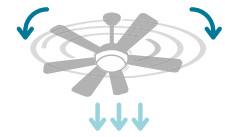

Ventilador techo con luz + mando 42"

Referencia	300005023	300005024
Descripción	Ventilador techo con mando	Ventilador techo con mando
Pulgadas	42"	42"
Potencia ventilador máx.	40W	40W
Velocidades	6	6
Color	Blanco	Níquel satín
Color aspas	Transparente	Transparente
Temperatura de luz	Regulable	Regulable
Motor	DC	DC
Área cobertura	16m ²	16m ²
Temporizador	1h, 2h., 4h., 8h.	1h, 2h., 4h., 8h.
Velocidad máx.	225rpm	225rpm
Flujo máx.	180m ³ /min	180m ³ /min
Decibelios máx.	30dB	30dB
Pilas mando	2xAAA (Incl.)	2xAAA (Incl.)
Nº de aspas	3 Desplegables	3 Desplegables
Material	ABS	ABS
Potencia luz	36W	36W
Temperatura (K)	3000K / 4000K / 6500K	3000K / 4000K / 6500K
Lúmenes	2200Lm / 2400Lm / 2500Lm	2200Lm / 2400Lm / 2500Lm
Temperatura de trabajo	-25°C / +40°C	-25°C / +40°C
Tiempo encendido	<0.5s	<0.5s
Luz completa inmediata	100%	100%
Ángulo apertura	120°	120°
CRI (Ra)	>80	>80
IP	IP20	IP20
SDCM	<6	<6
On / Off	15.000	15.000
mA	150mA	150mA
Horas de vida	25.000h.	25.000h.
Voltaje	220-240V	220-240V
Hz	50Hz	50Hz
Embalaje	1	1

Modo verano

Modo invierno