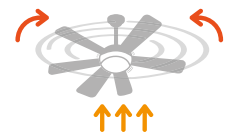

Ventilador techo con luz + mando 42"

Referencia	300005023	300005024
Descripción	Ventilador techo con mando	Ventilador techo con mando
Pulgadas	42"	42"
Potencia ventilador máx.	40W	40W
Velocidades	6	6
Color	Blanco	Níquel satín
Color aspas	Transparente	Transparente
Temperatura de luz	Regulable	Regulable
Motor	DC	DC
Área cobertura	16m ²	16m ²
Temporizador	1h, 2h., 4h., 8h.	1h, 2h., 4h., 8h.
Velocidad máx.	225rpm	225rpm
Flujo máx.	180m ³ /min	180m ³ /min
Decibelios máx.	30dB	30dB
Pilas mando	2xAAA (Incl.)	2xAAA (Incl.)
Nº de aspas	3 Desplegables	3 Desplegables
Material	ABS	ABS
Potencia luz	36W	36W
Temperatura (K)	3000K / 4000K / 6500K	3000K / 4000K / 6500K
Lúmenes	2200Lm / 2400Lm / 2500Lm	2200Lm / 2400Lm / 2500Lm
Temperatura de trabajo	-25°C / +40°C	-25°C / +40°C
Tiempo encendido	<0.5s	<0.5s
Luz completa inmediata	100%	100%
Ángulo apertura	120°	120°
CRI (Ra)	>80	>80
IP	IP20	IP20
SDCM	<6	<6
On / Off	15.000	15.000
mA	150mA	150mA
Horas de vida	25.000h.	25.000h.
Voltaje	220-240V	220-240V
Hz	50Hz	50Hz
Embalaje	1	1

Modo verano

Modo invierno