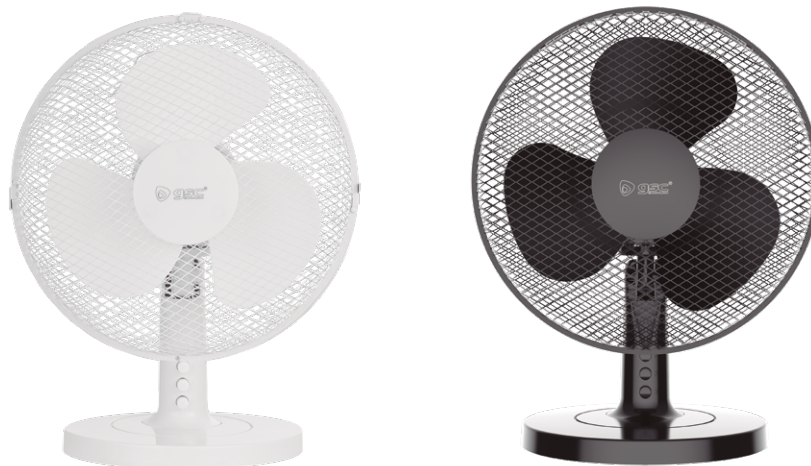

Ventilador sobremesa 45W

Referencia	300010014	300010015
Descripción	Ventilador sobremesa	Ventilador sobremesa
Potencia ventilador máx.	45W	45W
Velocidades	3	3
Color cuerpo	Blanco	Negro
Color aspas	Blancas	Negras
Área cobertura	15m ²	15m ²
Temporizador	-	-
Velocidad máx.	1150rpm	1150rpm
Flujo máx.	40.56m ³ /min	40.56m ³ /min
Decibelios máx.	51dB	51dB
Nº de aspas	3	3
Posiciones	Fijo / Rotatorio	Fijo / Rotatorio
Difusor oscilante	80°	80°
Ángulo de inclinación	15°	15°
Rejilla de protección	Sí	Sí
Longitud cable	1.6M	1.6M
Voltaje	220-240V	220-240V
Hz	50Hz	50Hz
Embalaje	1	1